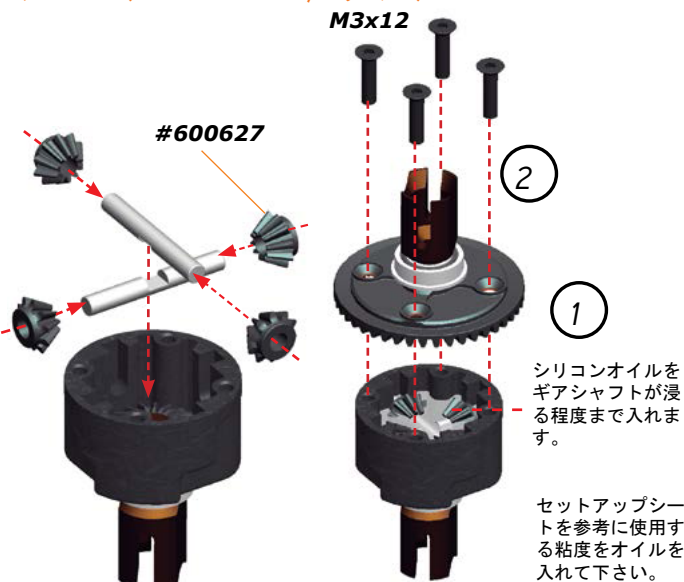

Serpent Cobra GT and GT-e 2.0 アップデートマニュアル

キット仕様の変更となりました。キット付属のマニュアルで下記に相当する箇所は、このアップデートマニュアルを参考に組立て下さい。

Team Serpent

デフ (フロント/リア)

センターデフ (GT-eのみ)

デフ (フロント/リア)

センターデフ (GT-eのみ)