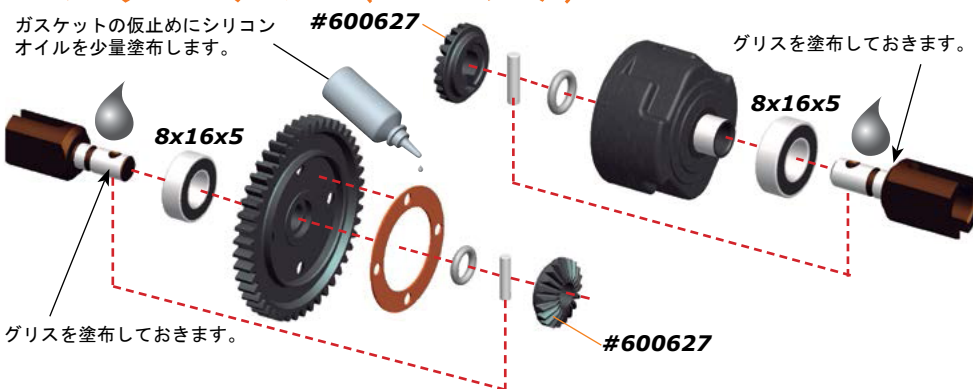

Serpent Cobra GT and GT-e 2.0 アップデートマニュアル

キット仕様の変更となりました。キット付属のマニュアルで下記に相当する箇所は、このアップデートマニュアルを参考に組立て下さい。

Team Serpent

デフ (フロント/リア)

センターデフ (GT-eのみ)

デフ (フロント/リア)

センターデフ (GT-eのみ)