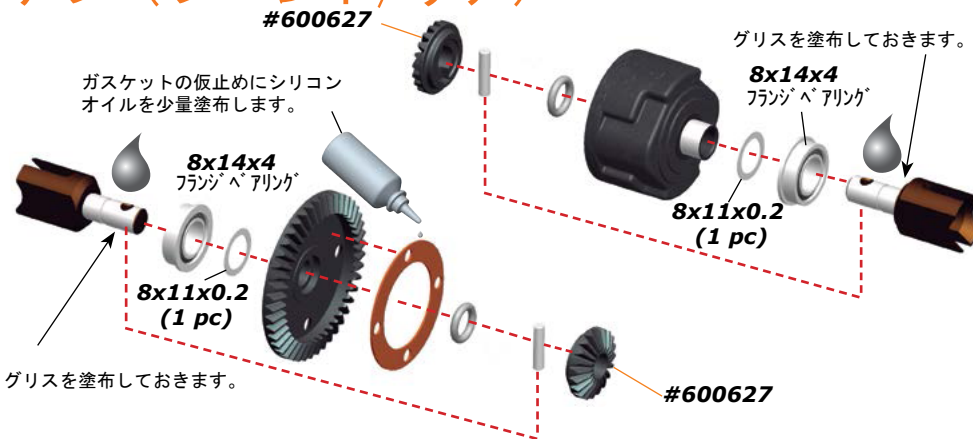

Serpent Cobra GT and GT-e 2.0 アップデートマニュアル

キット仕様の変更となりました。キット付属のマニュアルで下記に相当する箇所は、このアップデートマニュアルを参考に組立て下さい。

Team Serpent

デフ (フロント/リア)

センターデフ (GT-eのみ)

デフ (フロント/リア)

センターデフ (GT-eのみ)