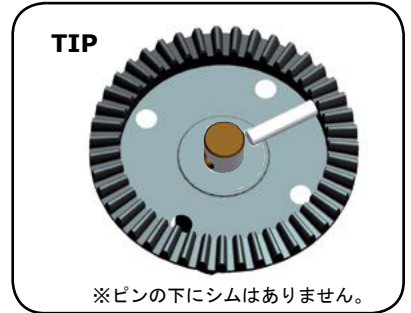

Serpent Cobra GT and GT-e 2.0 アップデートマニュアル

キット仕様の変更となりました。キット付属のマニュアルで下記に相当する箇所は、このアップデートマニュアルを参考に組立て下さい。

Team Serpent

デフ (フロント/リア)

センターデフ (GT-eのみ)

デフ (フロント/リア)

センターデフ (GT-eのみ)